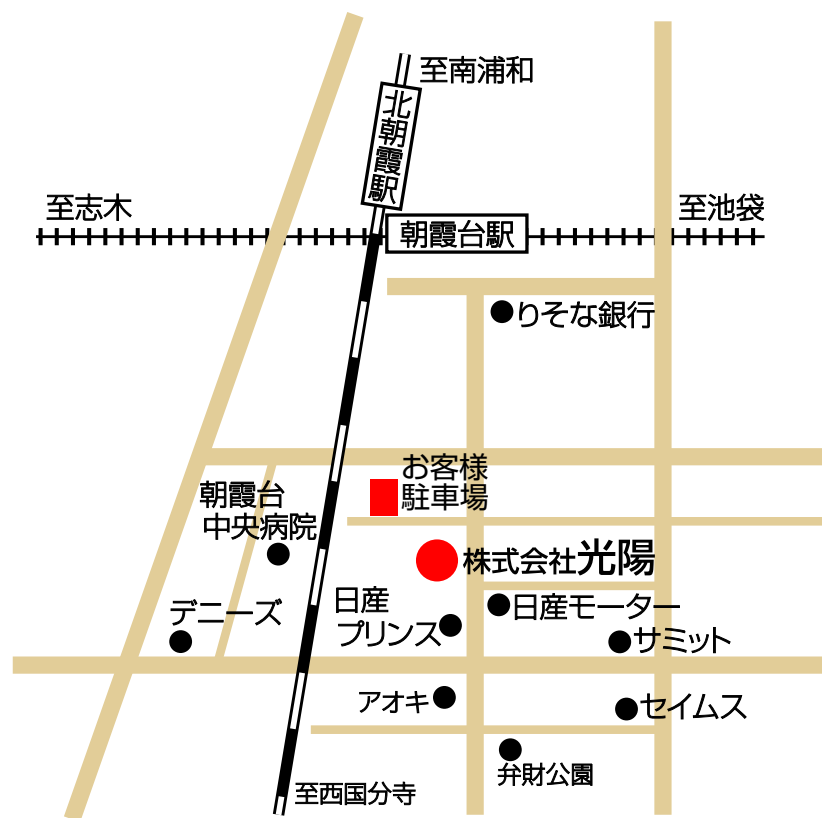

Proposer of a Housing

美しく個性的で、快適・機能的な住まいを地域と共にご提案しています。

都心を身近に感じながら武蔵野の風情が色濃く残る、朝霞・志木周辺が私たち光陽のホームタウン。

この恵まれた生活環境を住まい創りに生かし、地域の人々に住まいを通じて笑顔をお届けしたい。

ご家族それぞれの現在から未来へ、生活スタイルの「快適・安心・満足」に応えるための

「個性あふれる住まい」をご提案。豊富な経験と技術力そして多彩な発想で、

「Proposer of a Housing」——それが私たち、光陽の合言葉です。

そして光陽の家でよかった、そんなお客様の声をいただくために、常に満足することなく、

これからも「Proposer of a Housing」として実践してゆきます。

PH&P
We are proposer of the way of better living

株式会社 光 陽

〒351-0022 埼玉県朝霞市東弁財1-7-30 TEL.048-465-1151
<http://www.ko-yo.jp>